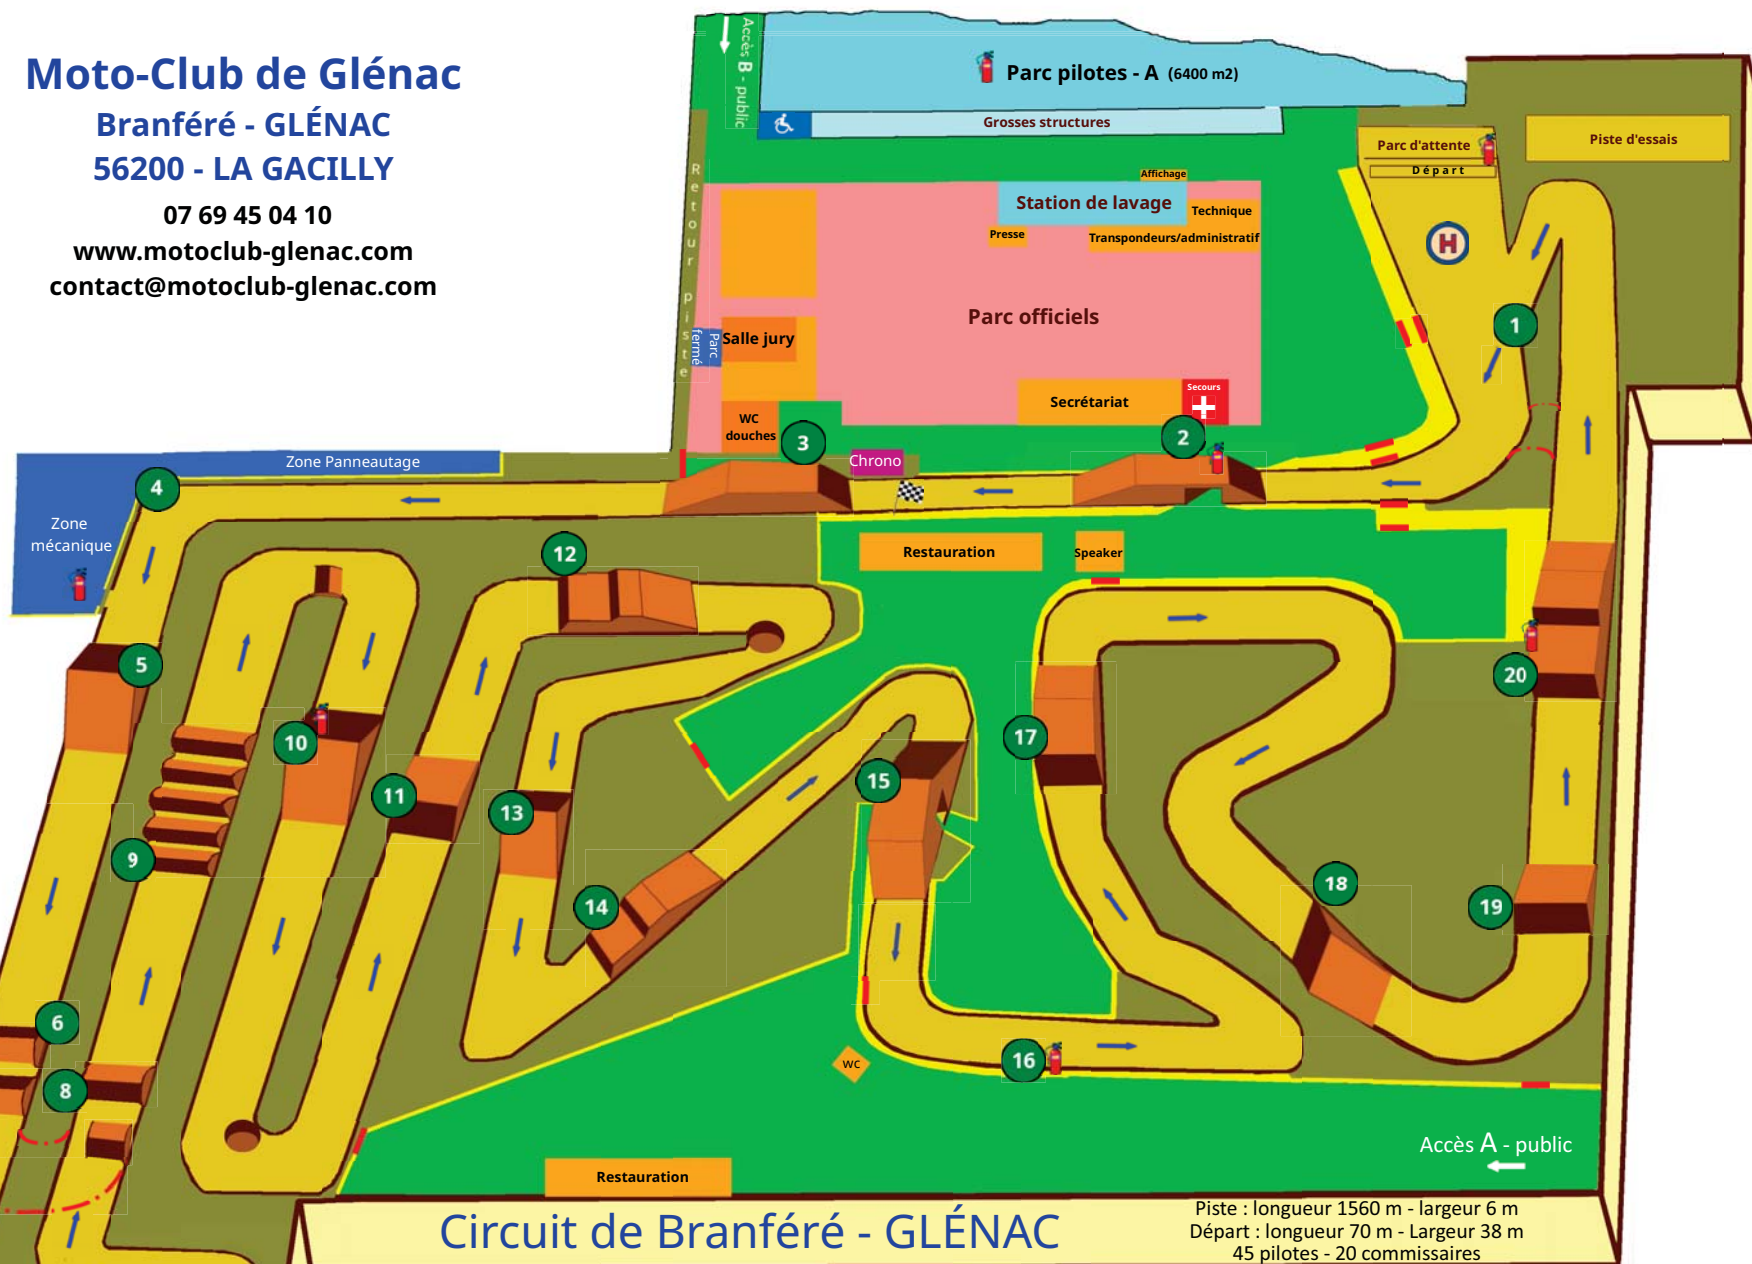

Moto-Club de Glénac

Branféré - GLÉNAC

56200 - LA GACILLY

07 69 45 04 10

www.motoclub-glenac.com

contact@motoclub-glenac.com

Circuit de Branféré - GLÉNAC

Piste : longueur 1560 m - largeur 6 m
 Départ : longueur 70 m - Largeur 38 m
 45 pilotes - 20 commissaires

- Zone accessible public
- Zone non accessible public
- Protection public
- Barrière accès secours piste
- Extincteurs
- Commissaires de piste
- Coupure Piste Entraînement
- H Aire hélicoptère : 47° 43' 33" - 02° 09' 43"

Le 15/01/2025

Plan réalisé en janvier 2025